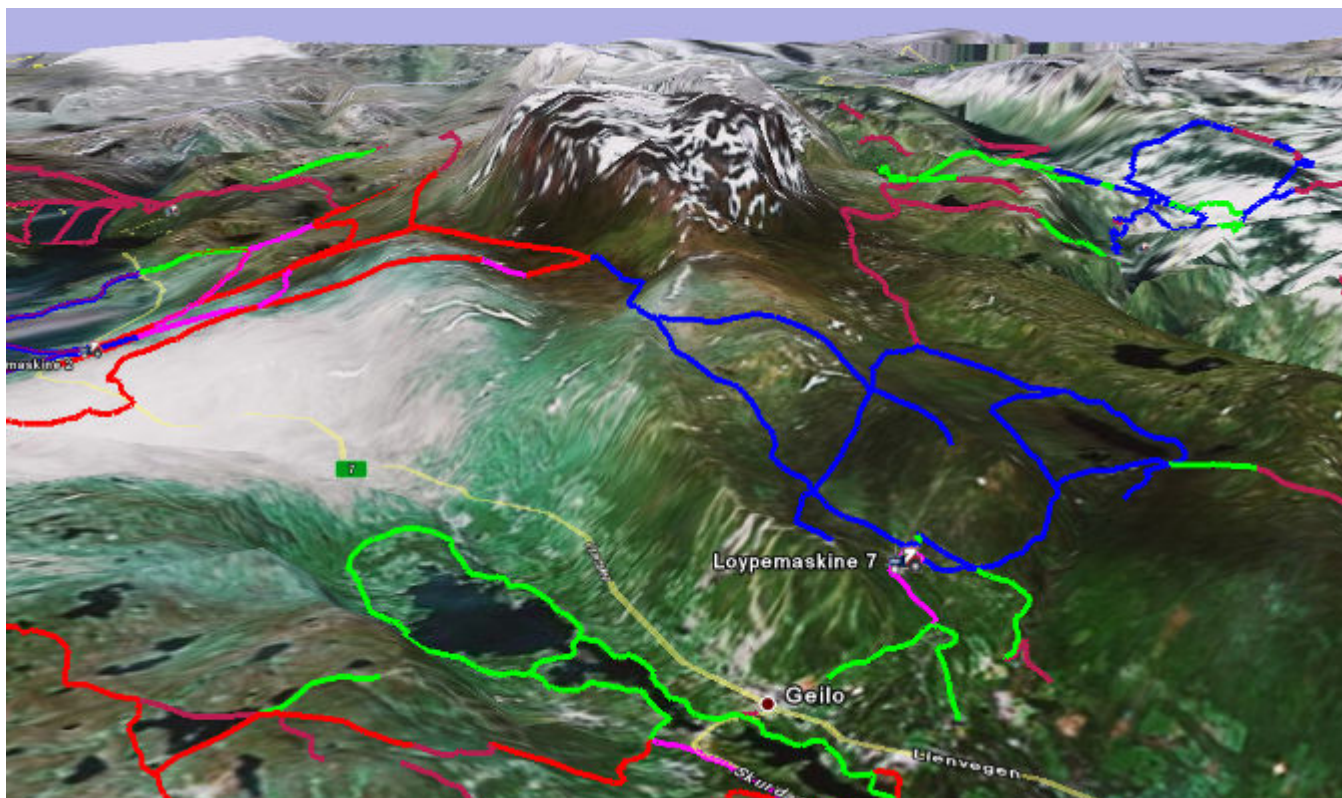

Find løype på kortet

Klik på din foretrukne løype i tabellen til høyre, og den vises i kortet. Klik på 'Hele løypenettet' øverst i tabellen til høyre for at se hele løypenettet igen.

Total status

'SkiTrac24' foroven i bildet viser aktuell status over, hvor mange km løype, der er kjørt op i hele løypenettet inden for de sidste 24 timer.

Mere information

Via knapperne nederst i vinduet kan du åpne løypetrackingen i 3D i Google Earth (hvis du har Google Earth installert på din PC), læse om hvordan du kan få løypeinfo via SMS eller læse mere information om området.

 [Åpne Google Earth](#)

 [Få løypestatus på SMS](#)

 [Informasjon om området](#)

 [Veiledning](#)

Eksempel Google Earth

Aktuell værmelding for området

Nederst på siden vises værmeldingen for området for i dag og de kommende to dagene.