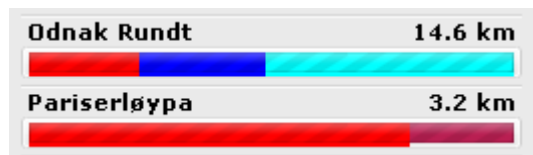

Posisjonen oversendes via internett og vises på løypekartet.

Løypemaskinen

Når løypemaskinen er ute og kjører, vises den aktuelle posisjonen.

Aktiv løypemaskin: 

Fargekoder

Fargekodene viser når løypemaskinen sist preparerte en løype.

Zoome og bevege kartet

Du kan bruke pilene og knappene i kartets øvre venstre hjørne til at zoome og flytte kortet. Du kan også blot klikke to gange på kortet for at zoome eller trække i kortet med musen for at flytte det.

Du kan skifte mellom vanlig kart, satellitfoto og løypekart via knappene øverst til høyre i kortvinduet.

Status

Oversigten til høyre viser alle løyper og status på disse løypene. KM-tallet viser den totale lengde på løypen og farvekoderne viser preppestatus på løypen.

Find løype på kortet

Klik på din foretrukne løype i tabellen til høyre, og den vises i kortet. Klik på 'Hele løypenettet' øverst i tabellen til høyre for at se hele løypenettet igen.

Total status

'SkiTrac24' foroven i bildet viser aktuell status over, hvor mange km løype, der er kjørt op i hele løypenettet inden for de sidste 24 timer.